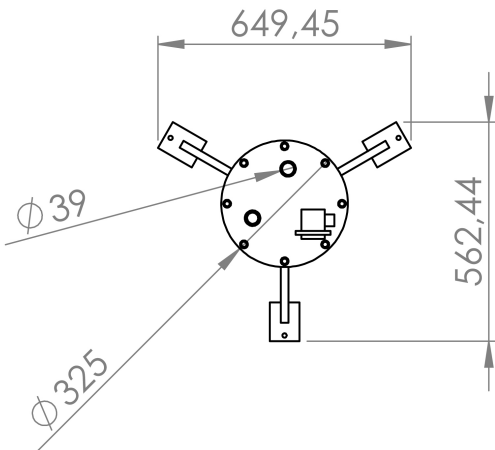

Tranquilidade para quem vende
Segurança para quem compra

Av. Itamaraty, 1600 Parque Industrial
Cafezal CEP: 86605-480 Rolândia/Pr

www.sulfiltros.com.br

(43) 3255-3333

contato@sulfiltros.com