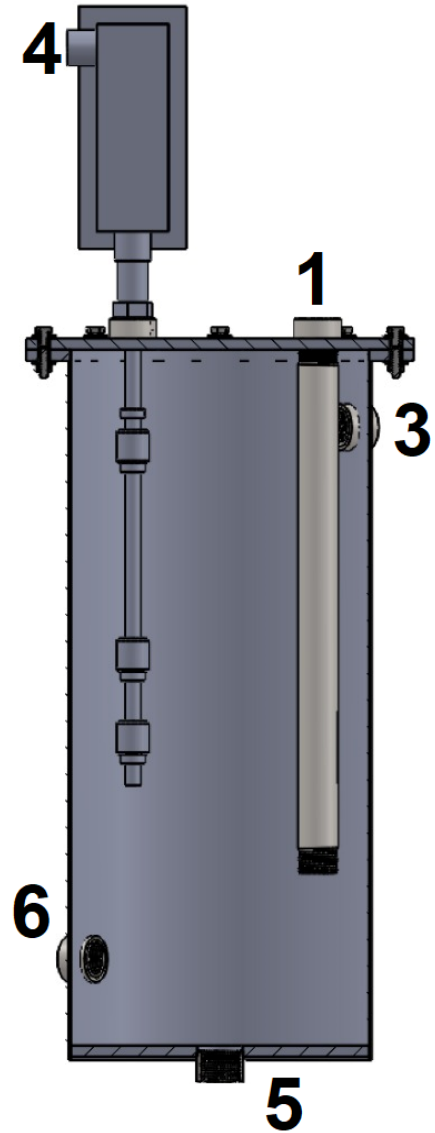

Tranquilidade para quem vende
Segurança para quem compra

Av. Itamaraty, 1600 Parque Industrial
Cafezal CEP: 86605-480 Rolândia/Pr

www.sulfiltros.com.br

(43) 3255-3333

contato@sulfiltros.com