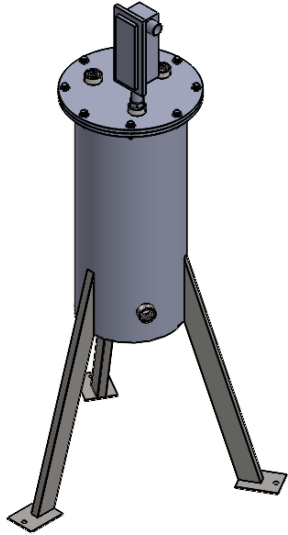

Tranquilidade para quem vende
Segurança para quem compra

Av. Itamaraty, 1600 Parque Industrial
Cafezal CEP: 86605-480 Rolândia/Pr

www.sulfiltros.com.br

(43) 3255-3333

contato@sulfiltros.com