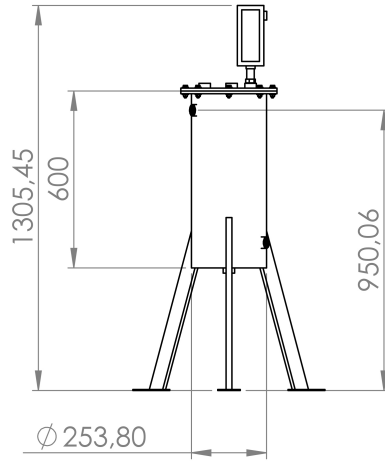

Tranquilidade para quem vende
Segurança para quem compra

Av. Itamaraty, 1600 Parque Industrial
Cafezal CEP: 86605-480 Rolândia/Pr

www.sulfiltros.com.br

(43) 3255-3333

contato@sulfiltros.com