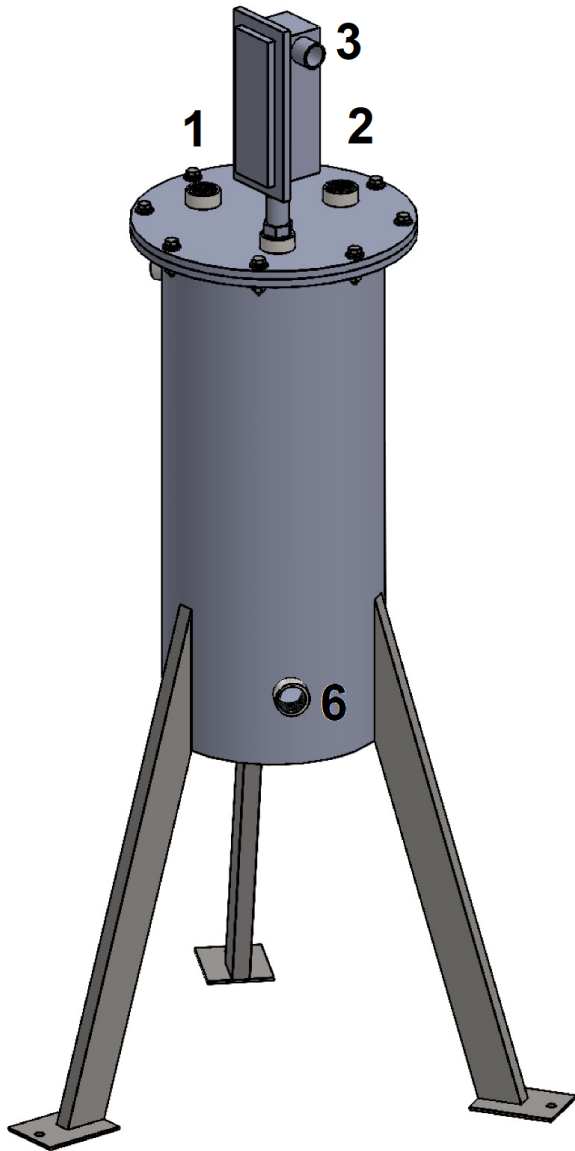

Tranquilidade para quem vende
Segurança para quem compra

Av. Itamaraty, 1600 Parque Industrial
Cafezal CEP: 86605-480 Rolândia/Pr

www.sulfiltros.com.br

(43) 3255-3333

contato@sulfiltros.com