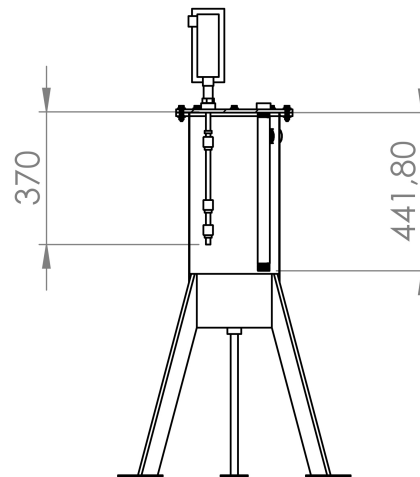

Tranquilidade para quem vende
Segurança para quem compra

Av. Itamaraty, 1600 Parque Industrial
Cafezal CEP: 86605-480 Rolândia/Pr

www.sulfiltros.com.br

(43) 3255-3333

contato@sulfiltros.com