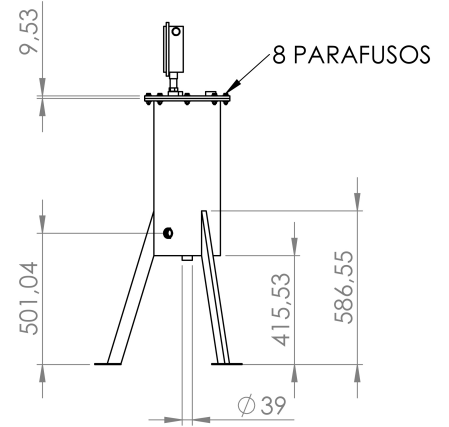

Tranquilidade para quem vende
Segurança para quem compra

Av. Itamaraty, 1600 Parque Industrial
Cafezal CEP: 86605-480 Rolândia/Pr

www.sulfiltros.com.br

(43) 3255-3333

contato@sulfiltros.com